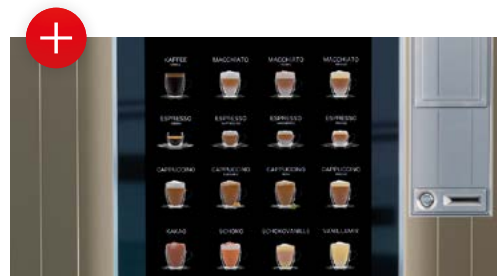

OPTIONALES
DESIGNELEMENT:
FREI STEUERBARE
LED-LICHTSCHWERTER

GERHARDT S-SERIE

H: 1.830 X B: 755 X T: 770 MM

TECHNIK DER NEUESTEN GENERATION

Wir kombinieren durchdachte Komponenten mit intelligenten Funktionen, um Ihr Coffee-To-Go-Erlebnis zu optimieren. Unsere benutzerfreundliche Menüführung erleichtert Kunden die intuitive Produktwahl und beschleunigt die Getränkeausgabe, was Ihren Umsatz steigert. Optionale Features, zwei Becherwerke für unterschiedliche Größen oder Einweg/Mehrweg, LED-Lichtschwerter mit individuell anpassbarem Ambilight oder bargeldlose Bezahlmodule bringen das moderne Vending auf ein neues Niveau.

INDIVIDUELLER GENUSS

Frei konfigurierbare Produkte und unterschiedliche Touchscreen-Formate: Der Premium-Standautomat der S-Serie bietet eine zeitgemäße Vielfalt an Kaffeespezialitäten in Barista-Qualität. Die integrierte ESX-Brühgruppe mit ihrer stufenlos regelbaren Pumptechnik und der Gerhardt ESXCon-Steuerelektronik ermöglicht individuelle Zubereitungsmöglichkeiten. Hochwertige Schweizer Mahlwerke mit Keramikscheiben garantieren einen exzellenten Kaffeegenuss und ein herausragendes Aroma.